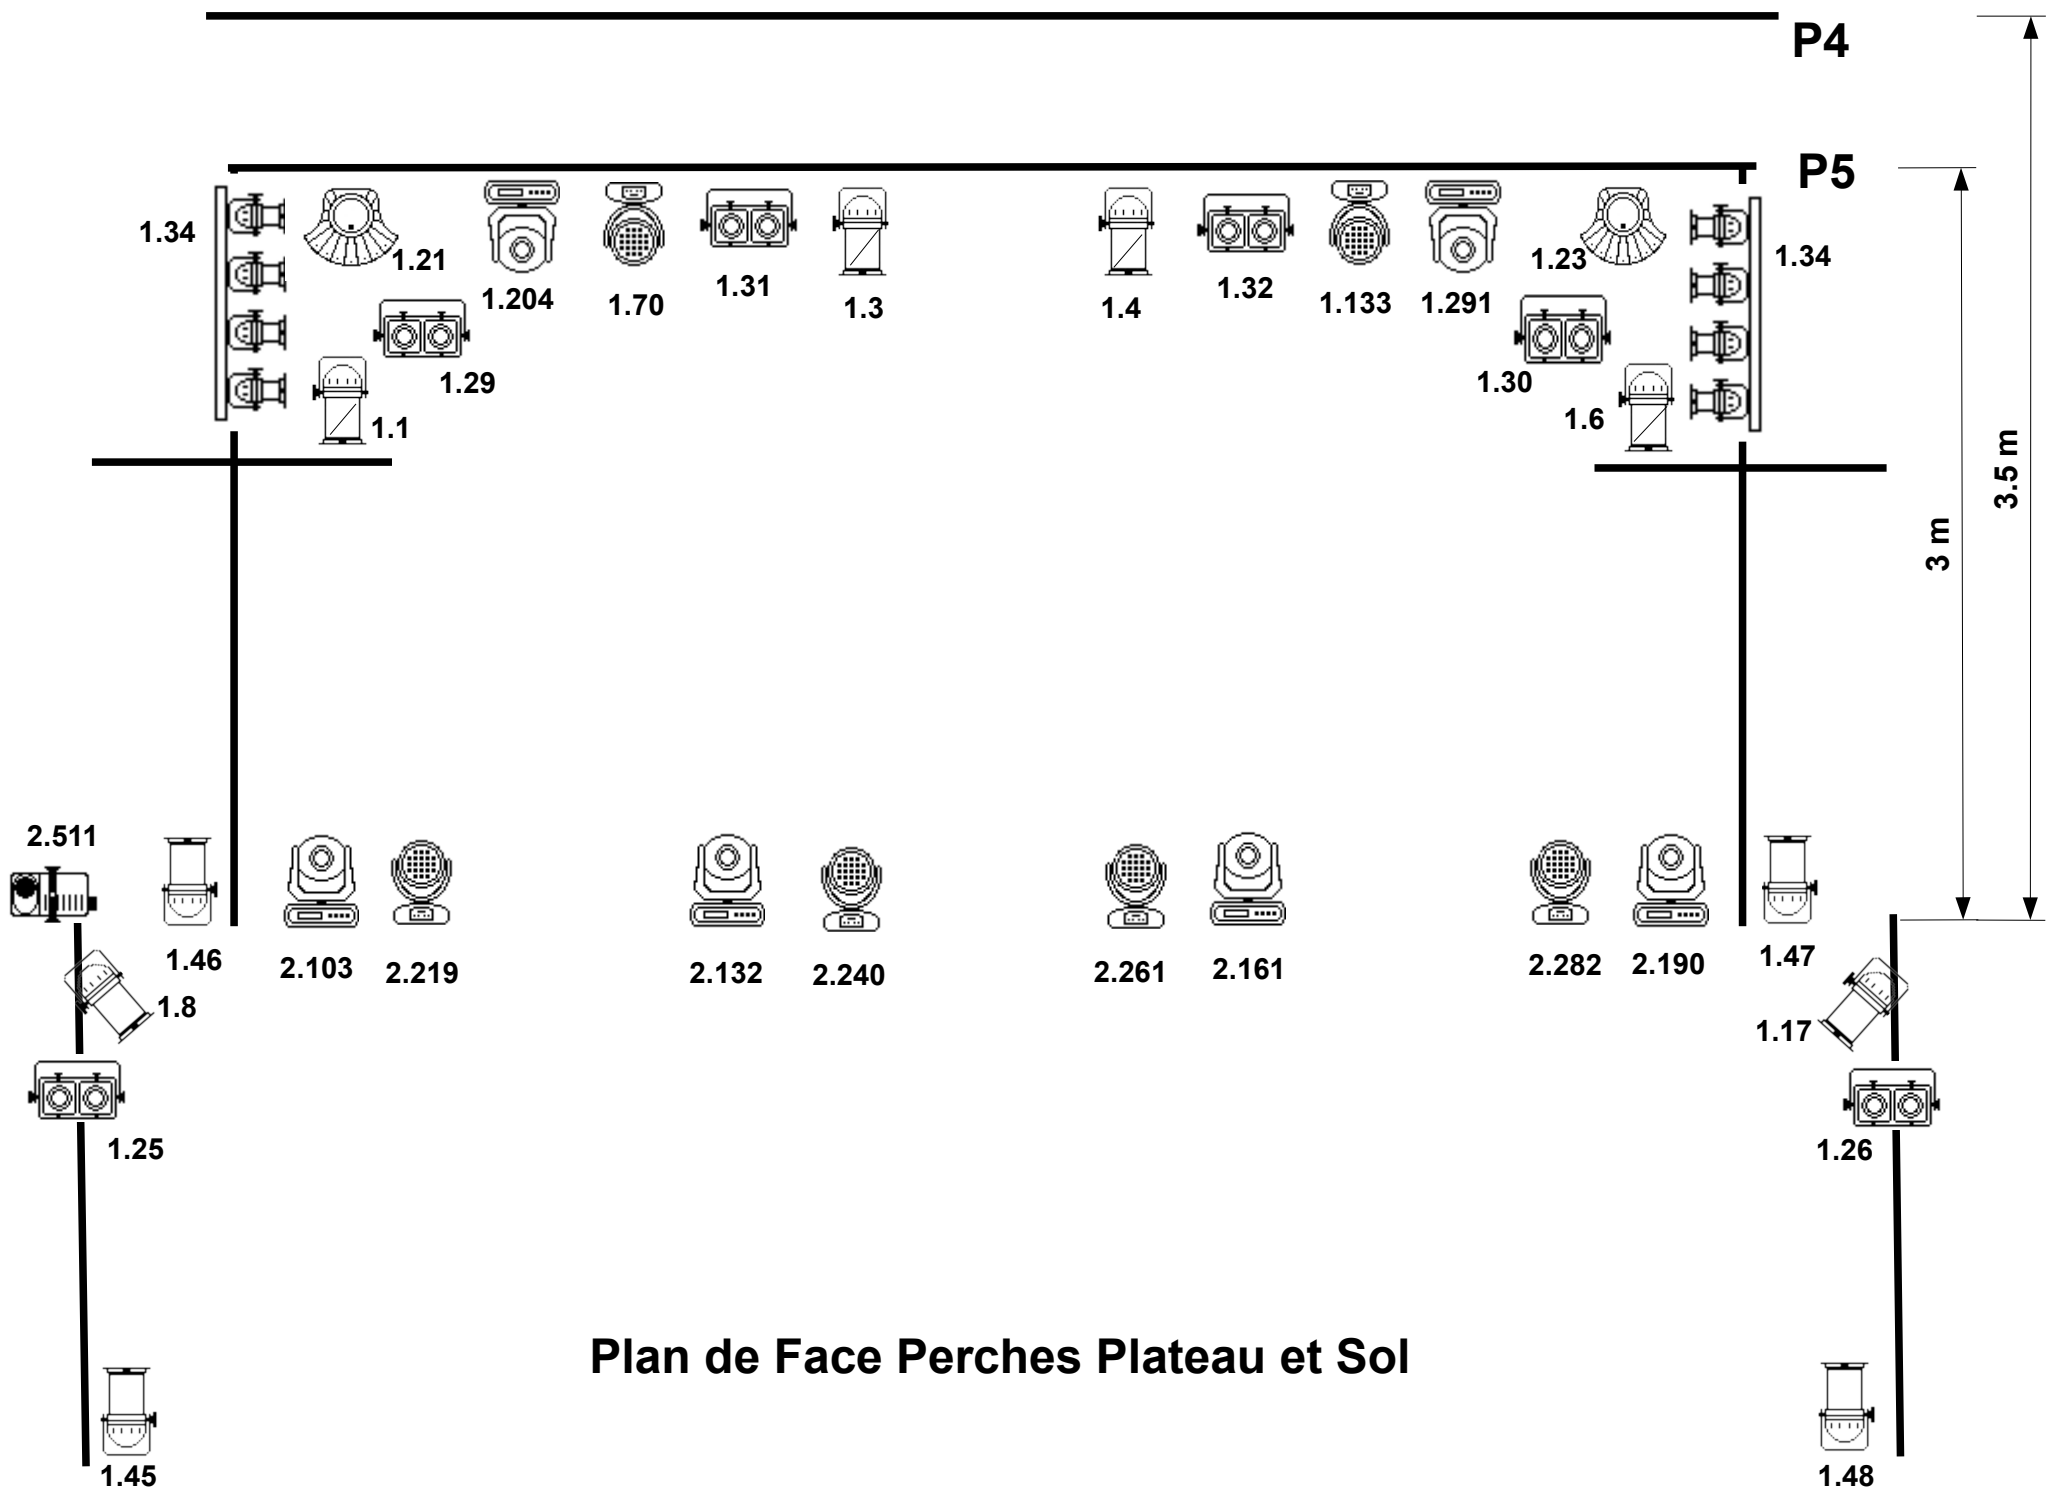

5,3m

P4

1.9

1.16

P3

1.27

1.28

P2

### Plan Grill

PO Face

**Plan de Face Perches Plateau et Sol**

## LEGENDE :

Colorado2 Chauvet (Mode TR 16)

Robin 300X Robe (21 ch Mode 2)

Par 64 CP 60 White

LedBeam 150 Robe (22 ch)

Par 64 CP 61 Lee 711

Spot Force S Chauvet (29 ch)

PC 306 HPC

Versatile

ACL Par 36

FL 1300

Unique 2.1

Cotation Perches depuis bord de scène :

P0 : -1 m

P1 : 1 m

P2 : 2 m